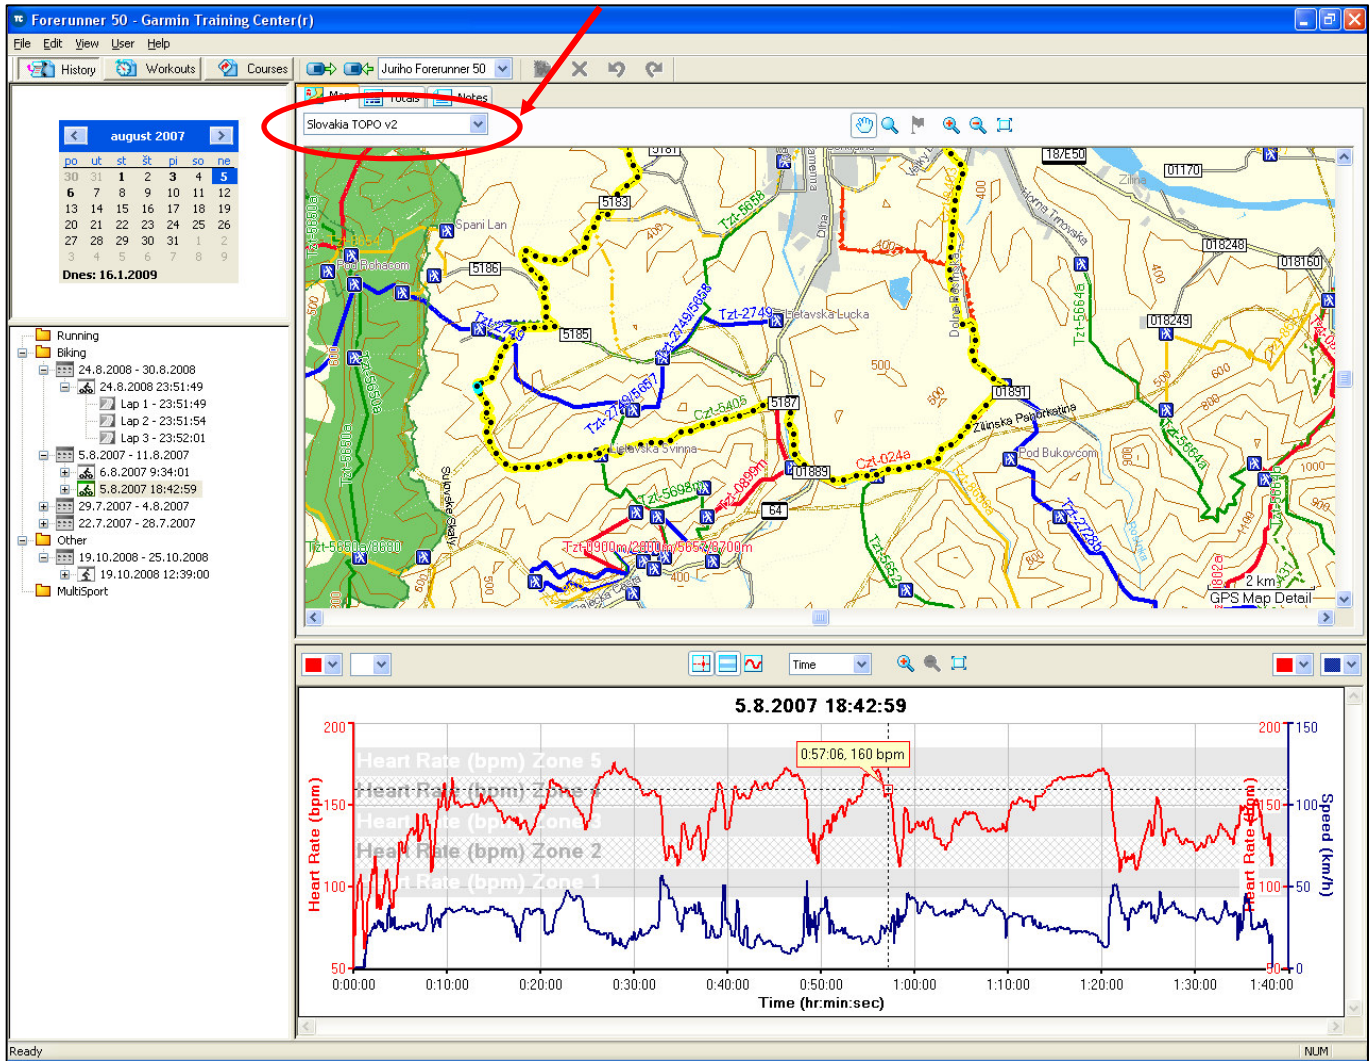

2. Systém overí registráciu a po doplnení požadovaných údajov ponúkne možnosť s odkazom na stiahnutie mapy.

3. Samotný dowload dát je dostupný pod označeným Slovakia Topo verzia 2.0 - Standard

4. Po stiahnutí súboru spustíte jeho inštaláciu.

5. Po ukončení inštalácie aplikácia oznámi úspešnú inštaláciu.

6. Slovakia TOPO ako podkladová mapa do Training Centre je pripravená na použitie. Pre zobrazenie vyberte položku tejto mapy zo zoznamu dostupných máp v menu spustenej aplikácie Training Centre.