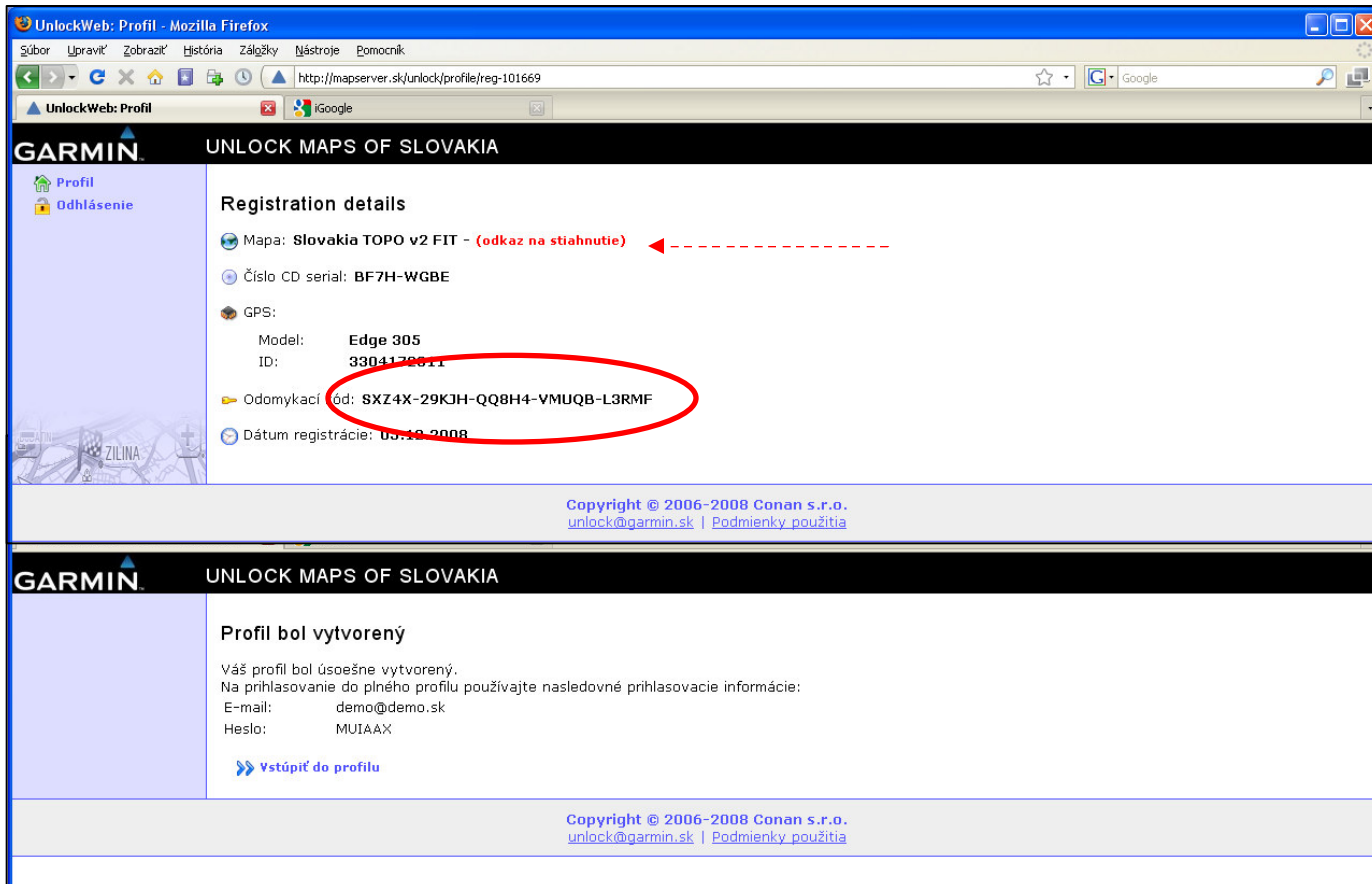

2. Systém overí registráciu a po doplnení požadovaných údajov ponúkne možnosť s odkazom na stiahnutie mapy.