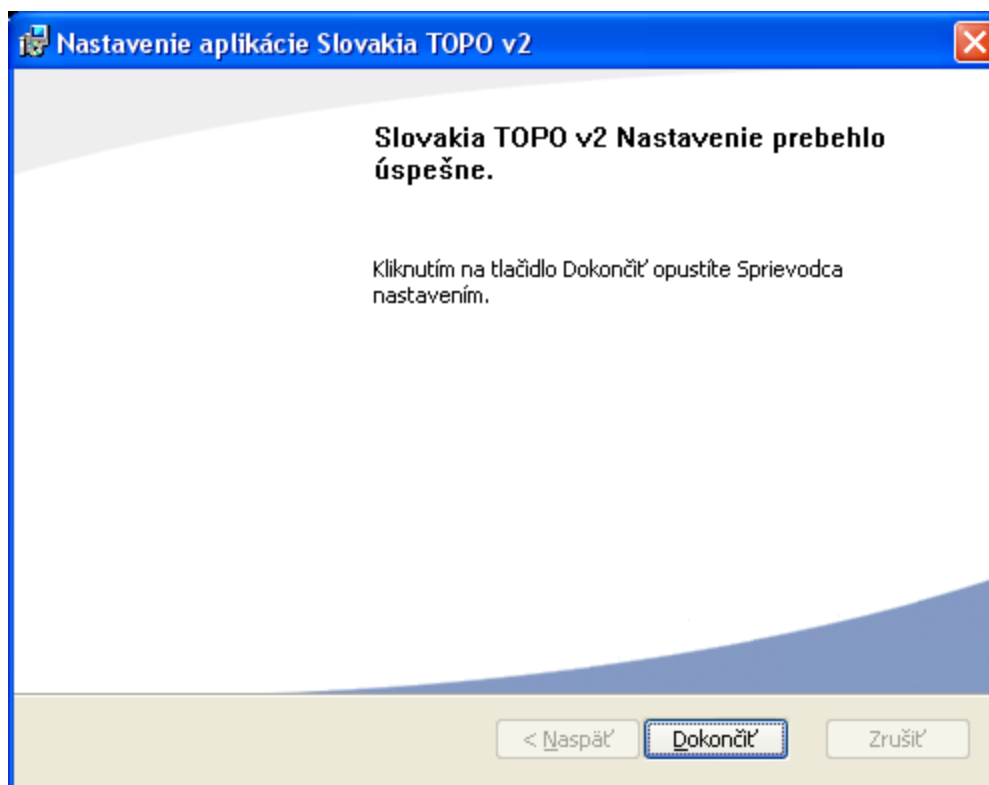

1. Na stránke www.unlock.garmin.sk je potrebné vaše zariadenia zaregistrovať vložením ID čísla. Súčasťou ukážky je okno systémových nastavení prístrojov zo série EDGE s požadovaného ID čísla.

The image shows a screenshot of a web browser displaying the 'UNLOCK MAPS OF SLOVAKIA' page. The page has a sidebar with language options (English, Slovensky) and a main content area with sections for 'Vitajte!', 'Často kladené otázky (FAQ)', 'Ukradnuté GPS zariadenia', 'Prihlásenie GPS zariadenia', and 'Prihlásenie do profilu zákazníka'. A red circle highlights the input field for the GPS ID number, which contains '3304172011', and the 'Prihlásiť sa' button. To the right, an inset image shows a device screen with the text: 'Verzia software 3.20', 'GPS: 2.90', 'Unit ID 3304172011', and 'OK'.

2. Systém overí registráciu a po doplnení požadovaných údajov ponúkne možnosť s odkazom na stiahnutie mapy.

3. Samotný dowload dát je dostupný pod označeným Slovakia Topo verzia 2.0 - Standard

4. Po stiahnutí súboru spustíte jeho inštaláciu.

5. Po ukončení inštalácie aplikácia oznámi úspešnú inštaláciu.

6. Slovakia TOPO ako podkladová mapa do Training Centre je pripravená na použitie. Pre zobrazenie vyberte položku tejto mapy zo zoznamu dostupných máp v menu spustenej aplikácie Training Centre.