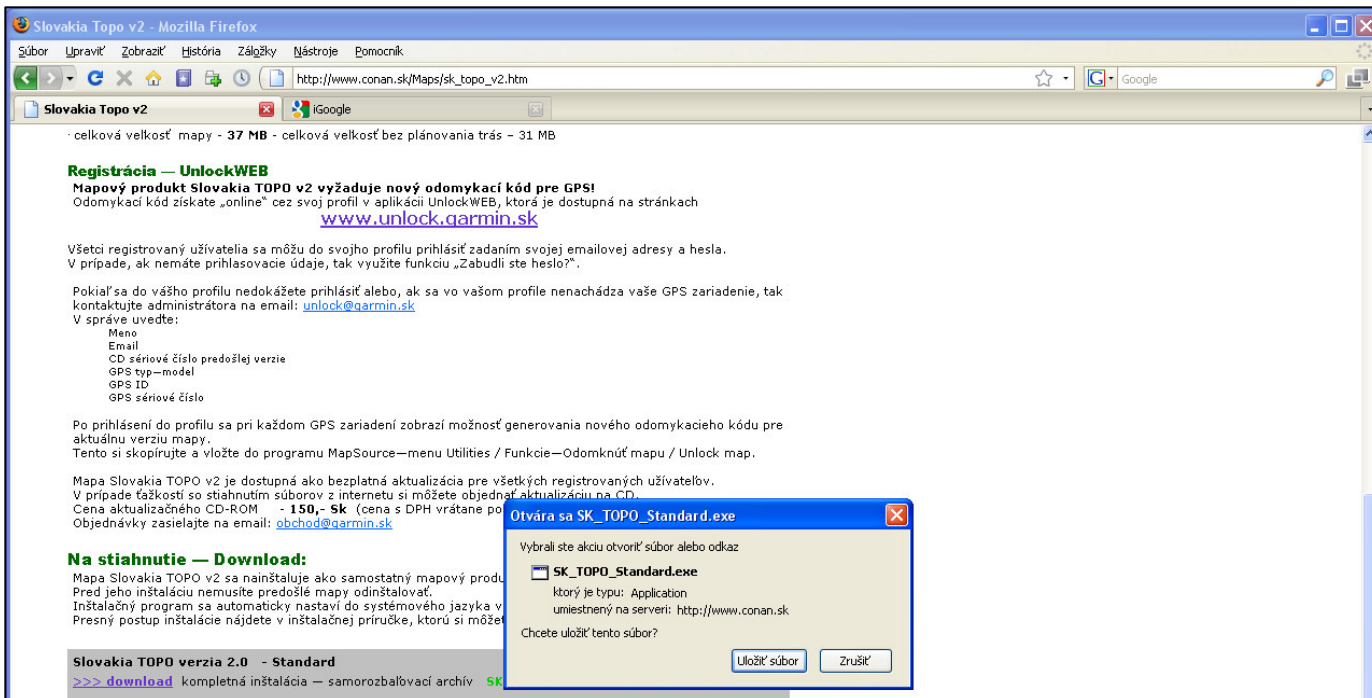

Registrácia je podmienená vložením ID čísla zariadenia, pozor nie seriálovým číslom! ID číslo je dostupné pre zobrazenie v menu „Systémové informácie“. Pre priblíženie ponuky a samotného využitia, pripájame obrazový návod. Použitie návodu sa odporúča za predpokladu nainštalovanej aplikácie [Traininig Centre](#).

1. Na stránke www.unlock.garmin.sk je potrebné vaše zariadenia zaregistrovať vložením ID čísla. Súčasťou ukážky je okno systémových nastavení prístrojov zo série EDGE s požadovaného ID čísla.

The image shows a screenshot of a web browser displaying the 'UNLOCK MAPS OF SLOVAKIA' page. The page has a sidebar with language options (English, Slovensky) and a main content area with sections for 'Vitajte!', 'Často kladené otázky (FAQ)', 'Ukradnuté GPS zariadenia', 'Prihlásenie GPS zariadenia', and 'Prihlásenie do profilu zákazníka'. A red circle highlights the input field for the GPS ID number, which contains '3304172011', and the 'Prihlásiť sa' button. To the right, an inset image shows a device screen with the text: 'Verzia software 3.20', 'GPS: 2.90', 'Unit ID 3304172011', and 'OK'.

2. Systém overí registráciu a po doplnení požadovaných údajov ponúkne možnosť s odkazom na stiahnutie mapy.

3. Samotný dowload dát je dostupný pod označeným Slovakia Topo verzia 2.0 - Standard

4. Po stiahnutí súboru spustíte jeho inštaláciu.