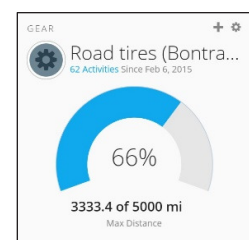

Edge® 20 & 25

Vyrazte na jazdu s najmenším GPS cyklopočítačom na svete! Edge 20 a Edge 25 primárne zobrazujú základné informácie o jazde – vzdialenosť, rýchlosť, dosiahnuté prevýšenie a iné.

Vodotesný, extrémne odolný a vážiaci iba 25 gramov je Edge 20 a Edge 25 ideálny partner pre každodennú jazdu na akomkoľvek bicykli. Jednoduché používateľské rozhranie umožňuje rýchlo a intuitívne nahrávať aktivity alebo sledovať dáta získané s GPS/GLONASS systémom. Obidve zariadenia disponujú kapacitou batérie na 8 hodín prevádzky.

Edge 25 navyše podporuje pripojenie ANT+® snímačov (pulzomer, snímač rýchlosti & kadencie). Bluetooth® konektivita Edge 25 umožňuje pripojenie na kompatibilný smartfón pre využitie pokročilej smart funkcionality – notifikácie (z pripojeného smartfónu), live tracking (živé sledovanie aktivity), nahrávanie aktivity na Garmin Connect™, ihneď po dokončení a uložení jazdy.

HLAVNÉ PREDNOSTI

NOVINKA Kompaktný

Pri váhe 25g sú Edge 20 / Edge 25 najľahšími a najmenšími GPS cyklopočítačmi v ponuke.

NOVINKA GPS + GLONASS

Pre spoľahlivejší a ešte presnejší príjem lokalizačného signálu aj z zhoršených podmienok prostredia sú oba Edge 20/25 vybavené možnosťou využitia príjmu oboch signálov GPS + GLONASS.

VYLEPŠENIE Jednoduché ovládanie

Jednoduché a intuitívne ovládanie cez tlačidlá po obvode zariadenia. Ovládacie menu je tiež lokalizované do slovenčiny.

VYLEPŠENIE Dráhy

Stiahnite si dráhu na plánovanú jazdu priamo z aplikácie Garmin Connect a nechajte sa navigovať na vytčenej dráhe počas jazdy.

NOVINKA Smart funkcionality