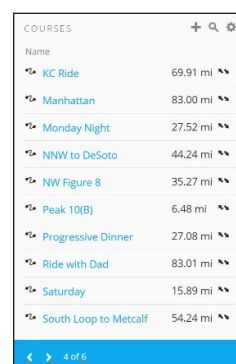

Edge® 20 & 25

Vyrazte na jazdu s najmenším GPS cyklopočítačom na svete! Edge 20 a Edge 25 primárne zobrazujú základné informácie o jazde – vzdialenosť, rýchlosť, dosiahnuté prevýšenie a iné.

Vodotesný, extrémne odolný a vážiaci iba 25 gramov je Edge 20 a Edge 25 ideálny partner pre každodennú jazdu na akomkoľvek bicykli. Jednoduché používateľské rozhranie umožňuje rýchlo a intuitívne nahrávať aktivity alebo sledovať dáta získané s GPS/GLONASS systémom. Obidve zariadenia disponujú kapacitou batérie na 8 hodín prevádzky.

Edge 25 navyše podporuje pripojenie ANT+® snímačov (pulzomer, snímač rýchlosti & kadencie). Bluetooth® konektivita Edge 25 umožňuje pripojenie na kompatibilný smartfón pre využitie pokročilej smart funkcionality – notifikácie (z pripojeného smartfónu), live tracking (živé sledovanie aktivity), nahrávanie aktivity na Garmin Connect™, ihneď po dokončení a uložení jazdy.

HLAVNÉ PREDNOSTI

NOVINKA Kompaktný

Pri váhe 25g sú Edge 20 / Edge 25 najľahšími a najmenšími GPS cyklopočítačmi v ponuke.

NOVINKA GPS + GLONASS

Pre spoľahlivejší a ešte presnejší príjem lokalizačného signálu aj z zhoršených podmienok prostredia sú oba Edge 20/25 vybavené možnosťou využitia príjmu oboch signálov GPS + GLONASS.

VYLEPŠENIE Jednoduché ovládanie

Jednoduché a intuitívne ovládanie cez tlačidlá po obvode zariadenia. Ovládacie menu je tiež lokalizované do slovenčiny.

VYLEPŠENIE Dráhy

Stiahnite si dráhu na plánovanú jazdu priamo z aplikácie Garmin Connect a nechajte sa navigovať na vytčenej dráhe počas jazdy.

NOVINKA Smart funkcionality