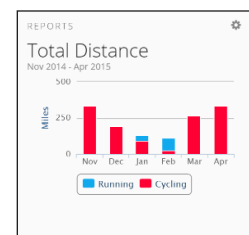

Náhľad aplikácie-
záznam jazdy

Segmenty

Dráhy

Výbava

Reporty

Porovnanie série Edge	Edge 1000	Edge Touring/Plus	Edge 810	Edge 510	Edge 500	Edge 25	Edge 20
Auto Lap®	*	*	*	*	*	*	*
Auto Pause®	*	*	*	*	*	*	*
Nastavitelné dátové políčka	*	*	*	*	*	*	*
Výškomer	*	Len model Plus	*	*	*	GPS	GPS
Meranie času, vzdialenosti a rýchlostí GPS	*	*	*	*	*	*	*
Dráhy (plány trás)	*	*	*	*	*	*	*
Pulzomer / kompatibilita	*	Len model Plus	*	*	*	*	*
Barometrický výškomer	*	Len model Plus	*	*	*	*	*
Farbný displej	*	*	*	*	*	*	*
Dotykový displej	*	*	*	*	*	*	*
Podpora používania máp	*	*	*	*	*	*	*
Základná mapa	*	*	*	*	*	*	*
Prednahraté Cyklomapy EU	*	*	*	*	*	*	*
Vytváranie okruhových jazd	*	*	*	*	*	*	*
Plánovač trás v zariadení	*	*	*	*	*	*	*
Auto scroll (posun)	*	*	*	*	*	*	*
ANT+ snímač rýchlostí / kadencie	*	*	*	*	*	*	*
Rozšírené tréningové plány	*	*	*	*	*	*	*
ANT+® snímač výkonu kompatibilný	*	*	*	*	*	*	*
Ďalkové ovládanie kompatibilný	*	*	*	*	*	*	*
Bezdrôtový prenos údajov do GarminConnect	*	*	*	*	*	*	*
LiveTrack (živé sledovanie jazdy)	*	*	*	*	*	*	*
Počasiť a upozornenia	*	*	*	*	*	*	*
Preteky počas jazdy (Segments)	*	*	*	*	*	*	*
Podpora integrácie Shimano Di2	*	*	*	*	*	*	*
Ďalkové ovládanie VIRB®	*	*	*	*	*	*	*
GLONASS (podpora)	*	*	*	*	*	*	*
Smartnotifikácie – hovor / sms	*	*	*	*	*	*	*
Duálna orientácia displeja	*	*	*	*	*	*	*
Wi-Fi®	*	*	*	*	*	*	*
Výdrž batérie	15 hodín	17 hodín	17 hodín	20 hodín	18 hodín	do 10 hodín	do 10 hodín
Vodotesnosť	IPX7	IPX7	IPX7	IPX7	IPX7	IPX7	IPX7
Rozmery zariadenia	5,8 x 11,2 x 2,0 cm	5,1 x 9,3 x 2,5 cm	5,1 x 9,3 x 2,5 cm	5,2 x 8,6 x 2,4 cm	4,8 x 6,9 x 2,2 cm	4,0 x 4,2 x 1,7 cm	4,0 x 4,2 x 1,7 cm
Hmotnosť	114,5g	98,0g	98,0g	80g	56,7g	25g	25g
Veľkosť displeja	3,9 x 6,5 cm	3,6 x 5,5 cm	3,6 x 5,5 cm	4,4 x 3,5 cm	3,0 x 3,7 cm	2,3 x 2,3 cm	2,3 x 2,3 cm