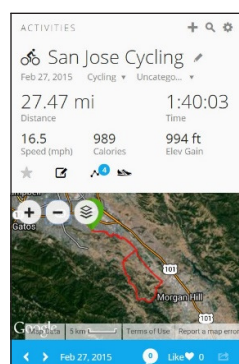

NASTAVITELNÉ
DÁTOVÉ POLÍČKA

UKÁŽKA NAVIGÁCIE
NA DRÁHE

STRÁNKA SO SUMÁROM

VIRTUAL PARTNER

SMARTNOTIFIKÁCIE³

PRIPOJENÝ
PULZOMER

GARMIN CONNECT™ & GARMIN CONNECT™ MOBILE aplikácia

Využite našu bezplatnú službu Garmin Connect – vaše údaje z jazd jednoducho nahrajte po pripojení Edge k počítaču pomocou USB kábla, priamo do vášho účtu. Aplikácia zobrazuje pokročilú analýzu jazd so zakreslením trajektórie prejdenej trasy. Údaje sú prehľadne zobrazované vo forme grafov s interaktívnymi prvkami pre podrobnejšiu analýzu a porovnanie. V prípade Edge 25 môžete využiť aj pripojenie so smartfónom, ktorý používa aplikáciu Garmin Connect Mobile app, pre prácu s dátami z jazd kedykoľvek a kdekoľvek bez nutnosti pripojenia Edge 25 k počítaču.