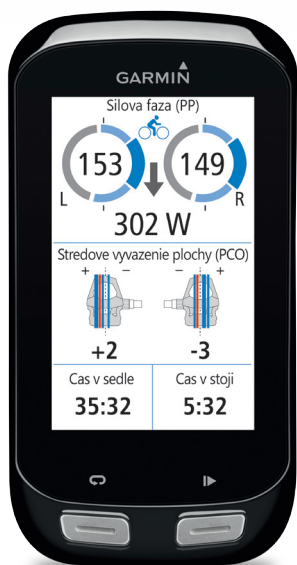

VECTOR™ 2

Merač výkonu (wattmeter) integrovaný v pedáloch

Revolúčné riešenie merania skutočného výkonu (W) pri cyklistike od spoločnosti Garmin. O presné meranie výkonu na oboch pedáloch sa postará patentovaná technológia integrovaná v tele pedálov systému **Kéo**, ktoré sú dodávané spoločnosťou **EXUSTAR**. Výrobca prepracoval samostatný pedál **POD** tak, aby bola jeho montáž nezávislá na pedáloch. Navyše obsahuje **LED** kontrolku, ktorá signalizuje aktuálny status systému Vector.

Trénuj s rozumom- Cyklistická Metrika

Faktory ako únava, celková telesná kondícia či zranenia ovplyvňujú váš podávaný výkon. Dynamické metriky pri cyklistike umožňujú zapracovať na vašich slabých i silných stránkach tým, že monitorujú generovaný výkon počas každej **fázy záberu** pri šliapaní. Vďaka tomu, že presne viete, na ktoré **miesto pedálu** táto sila pôsobí, dokážete si lepšie nastaviť svoj bicykel. Optimalizujte zábery pedálov vďaka podrobnej metrike počas celej fázy záberu a presnému bodu, kde sa nachádza **výkonové maximum**.

Prečo používať Cyklistickú Metriku?

Cyklistická Metrika umožňuje jazdovi zaznamenať, zobraziť a analyzovať tréningové dáta za účelom vytvárania efektívnejšieho tréningu a lepšieho nastavenia bicykla.

PCO: stredové vyváženie plochy

Umožňuje určiť, v ktorých miestach pôsobíte silou na pedál a vďaka tomu **zefektívniť svoj záber** a predchádzať zraneniam.

Jazda v sedle vs. jazda v stoj

Vector vie presne, koľko času ste strávili šliapaním posediačky a koľko postojáčky. Analýzou týchto dát zistíte, ako šliapať čo najefektívnejšie pri šprintoch a stúpaniach.