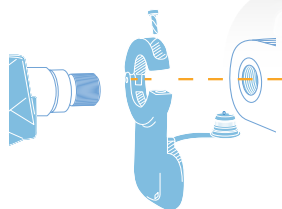

Premium Vector dealer (zoznam odporúčaných predajcov):

RUNSHOP RUNSHOP OUTLET **CykloMarket.sk** **PR@BIKE** CYCLE SHOP **VELOsprint**

DEMA **BIKEPEAK** **MAX sport** **KAKTUS BIKE**

GARMIN®

www.garmin.sk
0800 135 000

Výhradný importér zariadení GARMIN pre Slovensko: CONAN, s.r.o.
Zoznam autorizovaných predajcov a značkových predajní nájdete na www.garmin.sk.