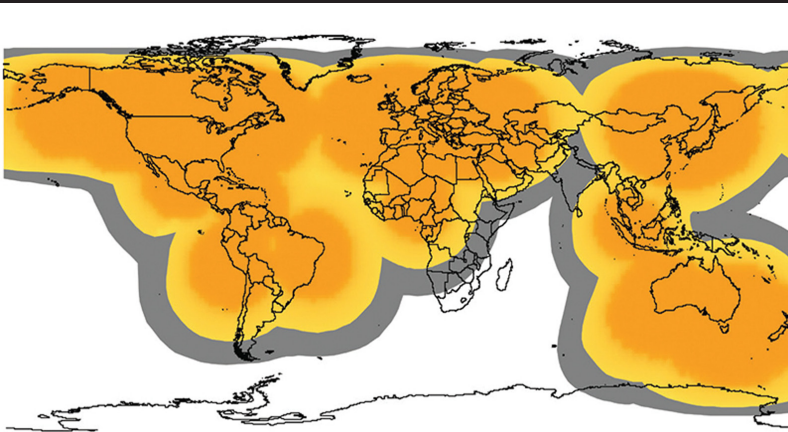

## SPOT GEN3 - MAPA POKRYTIA

- 99% záruka odoslania lokalizačnej správy najneskôr do 20 minút
- 96% až 99% záruka odoslania lokalizačnej správy do 20 minút
- Obmedzené pokrytie s možnosťou odoslania správy, ale bez časovej záruky