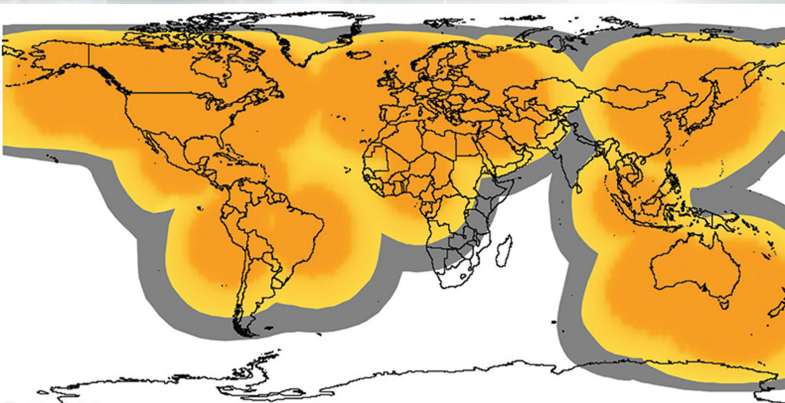

Služba je vhodná pre pilotov, majiteľov rýchlych člnov alebo nadšencov, ktorí chcú zdieľať trasu svojho pohybu a dobrodružstvá, čo najpresnejšie.

119€ ročne

99€ ročne

RODINA PRODUKTOV SPOT

Vďaka GPS lokalizácií a satelitnej komunikácii máte istotu spojenia kedykoľvek a kdekoľvek. Ľudia na celom svete používajú produkty SPOT pre bezpečnosť, záznam a zdieľanie svojich ciest i dobrodružstiev.