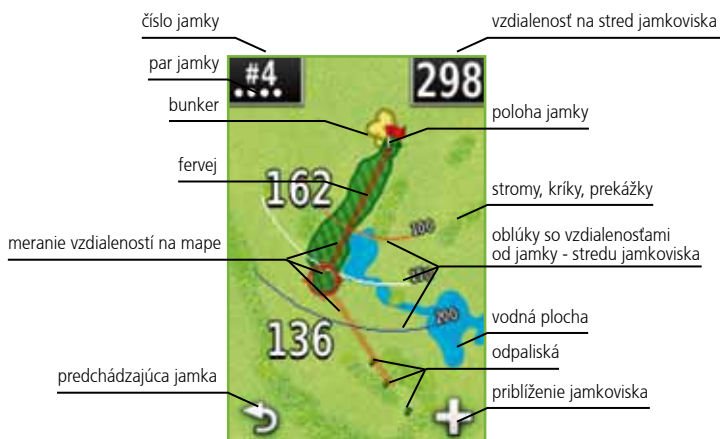

APPROACH - OBJAVUJTE KRÁSU GOLFU VĎAKA TECHNIKE.

Predinštalované mapy ihrísk Vám umožnia hrať kdekoľvek na svete s istotou, akú máte na domácom ihrisku.

Vždy viete, v akej vzdialenosti je jamka, jamkovisko, fervej, bunker alebo iná prekážka. Evidencia dĺžky každej rany a dosiahnutých výsledkov každej hry sú zárukou neustáleho zlepšovania Vášho HCP. Plynulosť a tempo hry pre Vás už nebudú problémom ani na neznámom ihrisku.

S Approach svoju hru plánujete ako skutočný profesionál. Garmin prináša výhody satelitnej navigácie GPS aj do Vášho obľúbeného športu.

Mapy sú dodávané ako "Lifetime", teda s doživotným nárokom na bezplatné aktualizácie existujúcich máp a mapy všetkých nových ihrísk.

ZOBRAZENIE ÚDAJOV NA DISPLEJOCH ZARIADENÍ ZO SÉRIE APPROACH.