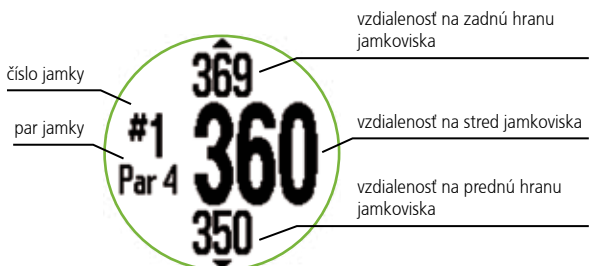

APPROACH - OBJAVUJTE KRÁSU GOLFU VĎAKA TECHNIKE.

Predinštalované mapy ihrísk Vám umožnia hrať kdekoľvek na svete s istotou, akú máte na domácom ihrisku.

Vždy viete, v akej vzdialenosti je jamka, jamkovisko, fervej, bunker alebo iná prekážka. Evidencia dĺžky každej rany a dosiahnutých výsledkov každej hry sú zárukou neustáleho zlepšovania Vášho HCP. Plynulosť a tempo hry pre Vás už nebudú problémom ani na neznámom ihrisku.

S Approach svoju hru plánujete ako skutočný profesionál. Garmin prináša výhody satelitnej navigácie GPS aj do Vášho obľúbeného športu.

Mapy sú dodávané ako "Lifetime", teda s doživotným nárokom na bezplatné aktualizácie existujúcich máp a mapy všetkých nových ihrísk.

ZOBRAZENIE ÚDAJOV NA DISPLEJOCH ZARIADENÍ ZO SÉRIE APPROACH.