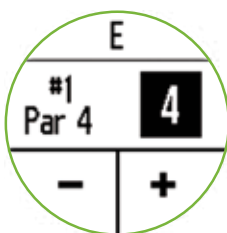

PREDINŠTALOVANÉ MAPY

Európska databáza viac ako **7 tisíc ihrísk** vrátane Slovenska a Česka.

MERANIE DĹŽKY RÁN

Každú ranu je možné zmerať GPS technológiou, ktorá poskytuje presnú vzdialenosť medzi miestom odpalu a dopadu vzdušnou čiarou.

MERANIE PREJDENEJ VZDIALENOSTI

Presný údaj o skutočnej prejdenej vzdialenosti počas hry zmeraný GPS technológiou.

FUNKCIA BUDÍKA

Využiteľné ako štandardný budík alebo časovač pre upozornenie na pomalé tempo hry.

Prepojenie s počítačom

Mini-USB port pre prepojenie s PC alebo MAC. Prepojenie sa využíva na aktualizácie ovládacieho programu a máp ihrísk.