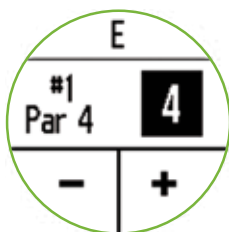

MERANIE DĹŽKY RÁN

Každú ranu je možné zmerať GPS technológiou.

MERANIE PREJDENEJ VZDIALENOSTI

Presný údaj o skutočnej prejdenej vzdialenosti počas hry.

PREPOJENIE S POČÍTAČOM

Mini-USB port, PC/MAC.

Approach® S3

Všetky dôležité informácie máte pri Vašej obľúbenej hre neustále pri sebe. Stačí dotyk a vždy viete ako ďaleko je jamka, prekážka alebo ako sa zatáča fairway. Dotykom si vediete počas hry skóre, ktoré sa automaticky vyhodnocuje a dá sa exportovať alebo vytlačiť.