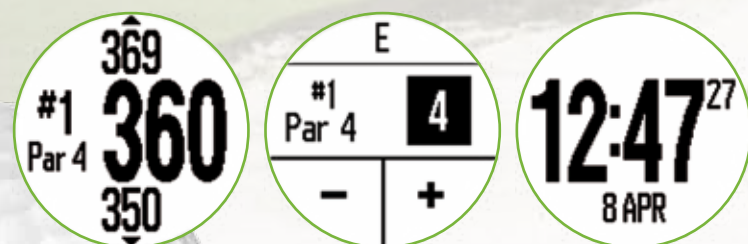

Meranie prejdenej vzdialenosti

Presný údaj o skutočnej prejdenej vzdialenosti počas hry.

Dotykové ovládanie

Ovládanie pomocou farebného dotykového displeja.

Prepojenie s počítačom

Mini-USB port, PC/MAC.

Rozmery: 5.4 x 9.3 x 1.9cm

Hmotnosť: 96g

Displej: 2.6" (3.6 x 5.5cm), farebný, dotykový - 160x240 pixelov

Napájanie: Vstavaný akumulátor, až 15 hodín prevádzky na jedno nabitie

Predinštalované „Lifetime“ mapy

Všetky modely Approach sú dodávané s predinštalovanými mapami golfových ihrísk s doživotným nárokom pre bezplatné sťahovanie aktualizácií existujúcich máp, ako aj sťahovanie máp nových ihrísk. Celosvetová databáza obsahuje viac ako 27 tisíc ihrísk, vrátane ihrísk Slovenska a Česka.