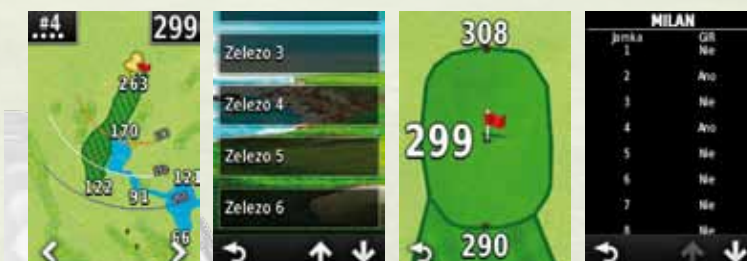

Meranie dĺžky rán

Každú ranu je možné zmerať GPS technológiou.

Evidencia dĺžok rán

Každú zmeranú dĺžku rany priradíte konkrétnej palici.

Ukladanie bodov

Ukladanie aktuálnej pozície GPS alebo pozície na mape ako pomôcka pre ďalšie hry na danom ihrisku.

Meranie prejdenej vzdialenosti

Presný údaj o skutočnej prejdenej vzdialenosti počas hry.

Dotykové ovládanie

Ovládanie pomocou farebného dotykového displeja.

Prepojenie s počítačom

Mini-USB port, PC/MAC.

Rozmery: 5.4 x 9.3 x 1.9cm

Hmotnosť: 96g

Displej: 2.6" (3.6 x 5.5cm), farebný, dotykový - 160x240 pixelov

Napájanie: Vstavaný akumulátor, až 15 hodín prevádzky na jedno nabitie

Predinštalované „Lifetime“ mapy

Všetky modely Approach sú dodávané s predinštalovanými mapami golfových ihrísk s doživotným nárokom pre bezplatné sťahovanie aktualizácií existujúcich máp, ako aj sťahovanie máp nových ihrísk. Celosvetová databáza obsahuje viac ako 27 tisíc ihrísk, vrátane ihrísk Slovenska a Česka.

Zobrazovanie máp

Prehľadnú mapu každej jamky si môžete vopred prezrieť a naštudovať. Počas hry sa vaša aktuálna poloha zobrazuje priamo na mape ihriska a hranej jamky (G3/G6). Na mape sú vyznačené všetky dôležité prvky ako sú odpaliská, jamkovisko, fairway, bunkre, vodné plochy, stromy a iné prekážky.