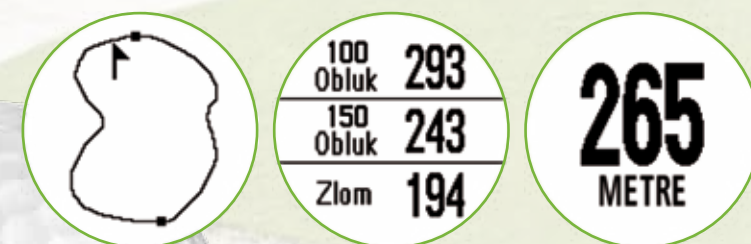

Meranie prejdenej vzdialenosti

Presný údaj o skutočnej prejdenej vzdialenosti počas hry.

Dotykové ovládanie

Ovládanie pomocou farebného dotykového displeja.

Prepojenie s počítačom

Mini-USB port, PC/MAC.

Rozmery: 5.4 x 9.3 x 1.9cm

Hmotnosť: 96g

Displej: 2.6" (3.6 x 5.5cm), farebný, dotykový - 160x240 pixelov

Napájanie: Vstavaný akumulátor, až 15 hodín prevádzky na jedno nabitie

Predinštalované „Lifetime“ mapy

Všetky modely Approach sú dodávané s predinštalovanými mapami golfových ihrísk s doživotným nárokom pre bezplatné sťahovanie aktualizácií existujúcich máp, ako aj sťahovanie máp nových ihrísk. Celosvetová databáza obsahuje viac ako 27 tisíc ihrísk, vrátane ihrísk Slovenska a Česka.

Zobrazovanie máp

Prehľadnú mapu každej jamky si môžete vopred prezrieť a naštudovať. Počas hry sa vaša aktuálna poloha zobrazuje priamo na mape ihriska a hranej jamky (G3/G6). Na mape sú vyznačené všetky dôležité prvky ako sú odpaliská, jamkovisko, fairway, bunkre, vodné plochy, stromy a iné prekážky.