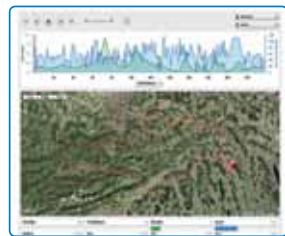

Garmin Connect connect.garmin.com

Hľadáte ideálnu cestu späť, ktorú by ste zdieľali si svojimi kamarátmi? Alebo snáď plánujete výlet naprieč krajinou? S jeho silnými nástrojmi na plánovanie ciest, Vám zūmo pomôže vytvárať vlastné cesty v počítači a potom ich preniesť medzi svoje uložené trasy priamo do svojho zuma.

Akonáhle prídete domov, môžete skontrolovať prejdenú trasu v Google™ Earth. Okrem toho, microSD™ karty rozširujú možnosť ľahko zdieľať trasy a zároveň dopĺňajú miesto na ukladanie. Určite navštívte Garmin Connect™ - našu on-line komunitu trás a jazdcov. Je to skvelý zdroj pre hľadanie nových trás a plánovanie výletov.

Zobrazenie v 3D satelitných mapách